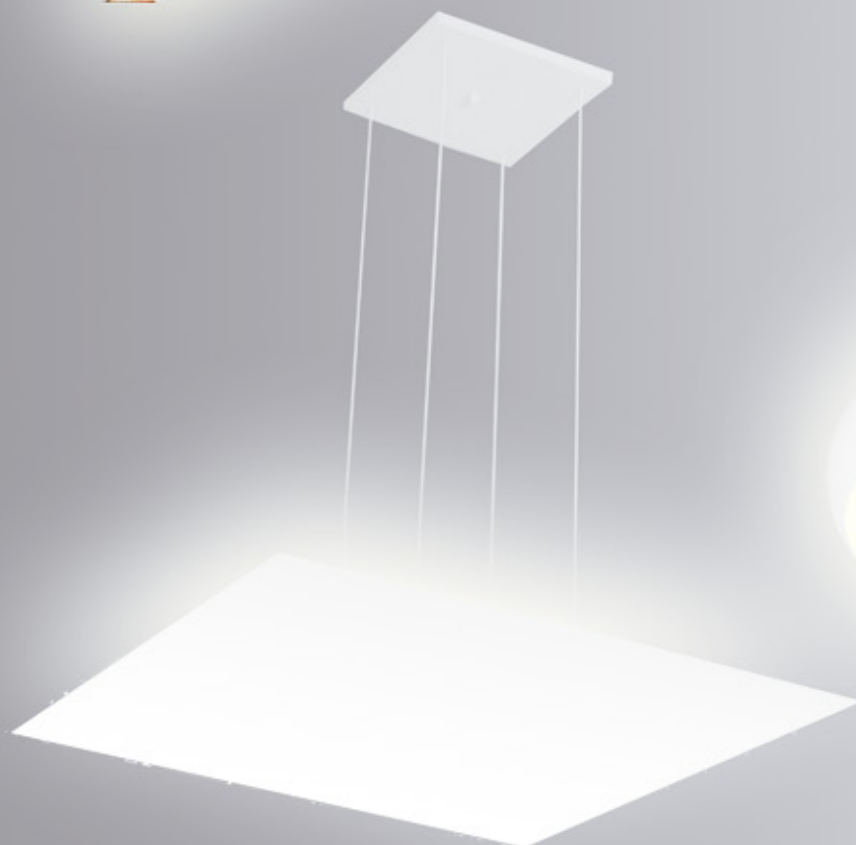

Junção L

Modelo	Dimensões	Aplicação
JL-01	12x12cm	TBM-120 TBM-1060
JL-02	15x15cm	TBM-220 TBM-2060

Junção X

Modelo	Dimensões	Aplicação
JX-01	15x19cm	TBM-120 TBM-1060
JX-02	24x24cm	TBM-220 TBM-2060

PENDENTE FACE DUPLA

Luminária suspensa face dupla em alumínio com difusor acrílico inferior e superior para lâmpadas tuboled.

Acompanha cabo de 1,20m

Modelo	Lâmpadas Inferiores	Lâmpadas Superiores	Dimensões
TBD-60	1 Tuboled 60cm	1 Tuboled 60cm	65x5x7cm
TBD-260	2 Tuboled 60cm	2 Tuboled 60cm	65x10x7cm
TBD-120	1 Tuboled 120cm	1 Tuboled 120cm	125x5x7cm
TBD-2120	2 Tuboled 120cm	2 Tuboled 120cm	125x10x7cm