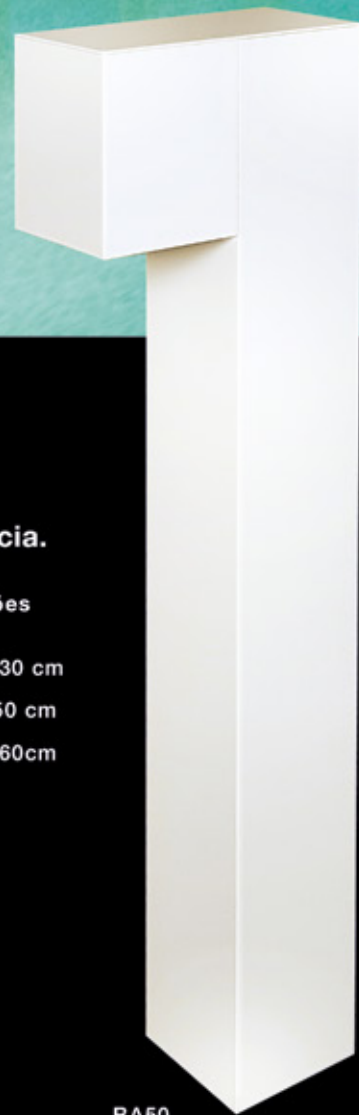

BA50

Luminárias de piso com acrílico translúcido. Iluminação de realce com efeito a média e longa distância.

Modelo	Lâmpadas	Base	Dimensões
P30	1 A60/LED até 12w	E-27	7,5x7,5x30 cm
BA50	1 MR16/LED	GU10	7,5x15x50 cm
BA60	2 MR16/LED	GU10	7,5x7,5x60cm