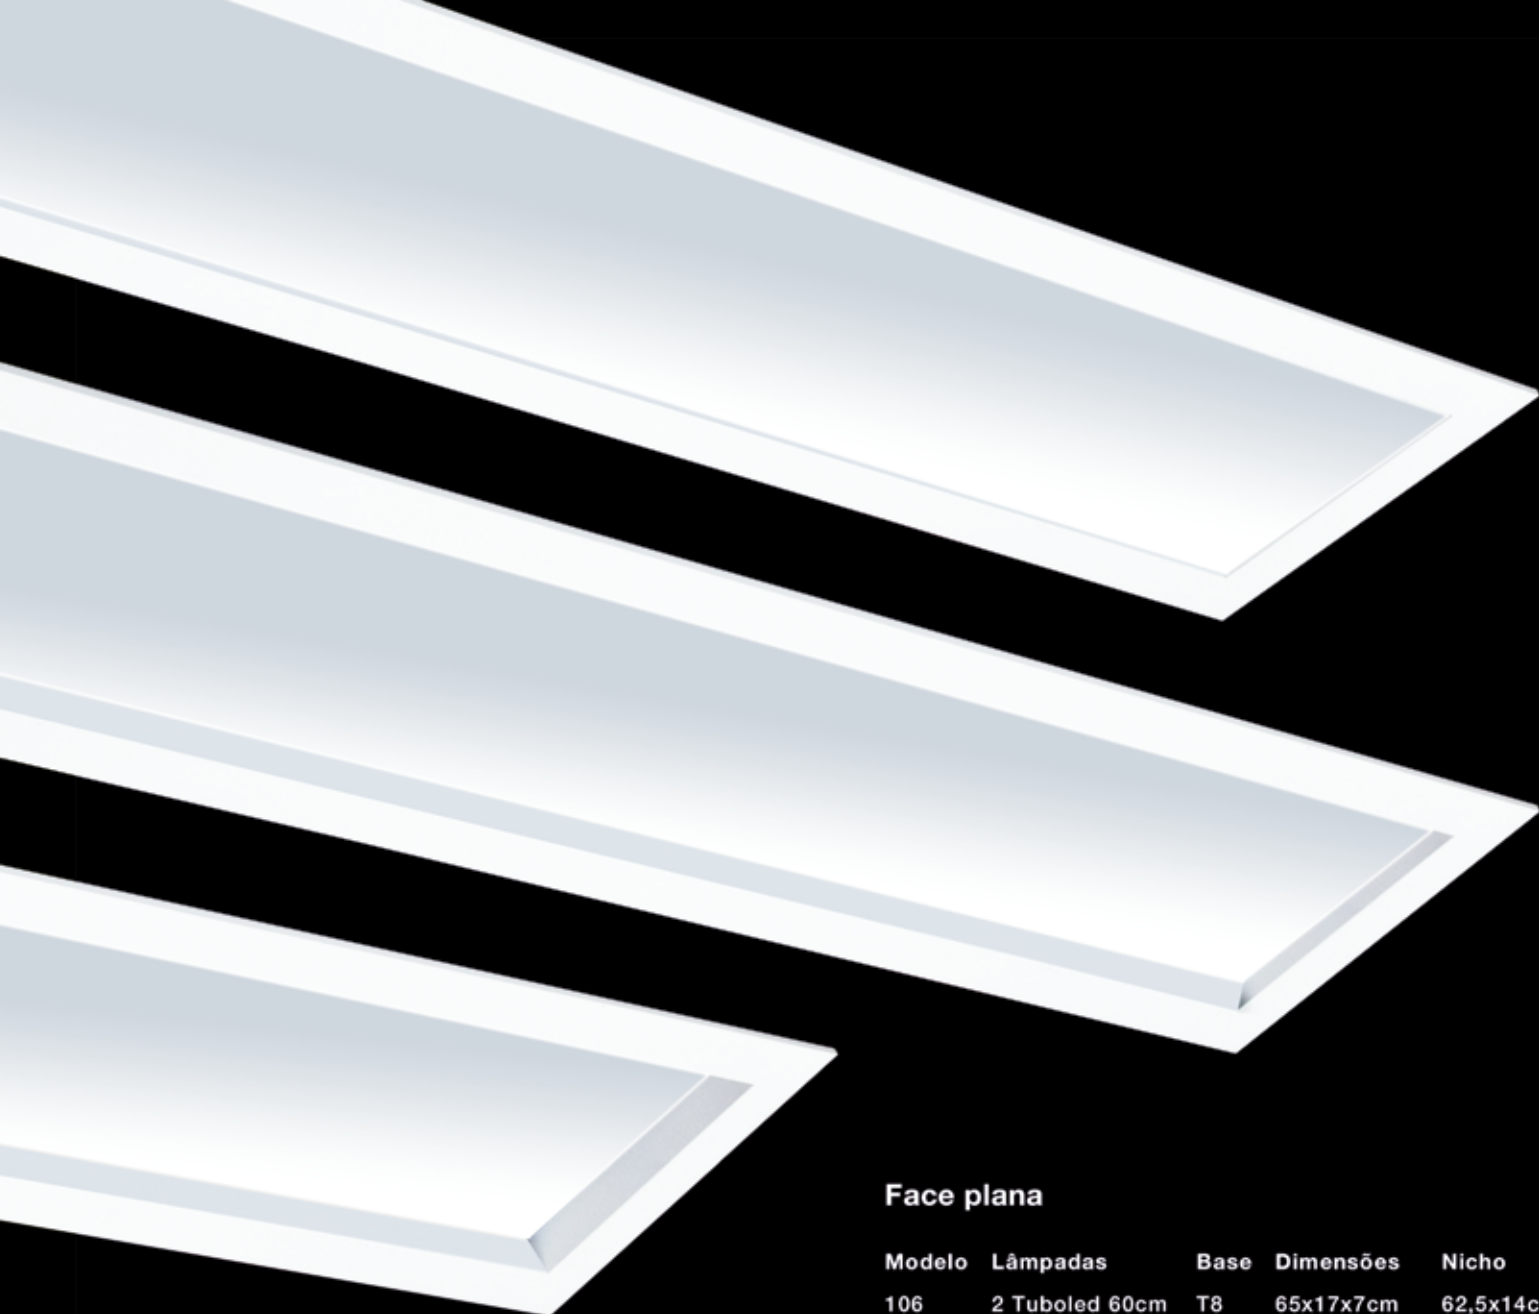

Face plana

Modelo	Lâmpadas	Base	Dimensões	Nicho
106	2 Tuboled 60cm	T8	65x17x7cm	62,5x14cm
106/1	1 Tuboled 60cm	T8	65x12x7cm	62,5x10cm
108	2 Tuboled 120cm	T8	125,5x17x7cm	123x14cm
108/1	1 Tuboled 120cm	T8	125,5x12x7cm	123x10cm

Embutidos em alumínio

- . Difusor em acrílico translúcido.
- . Pintura eletrostática.
- . Refletor interno em alumínio alto brilho.