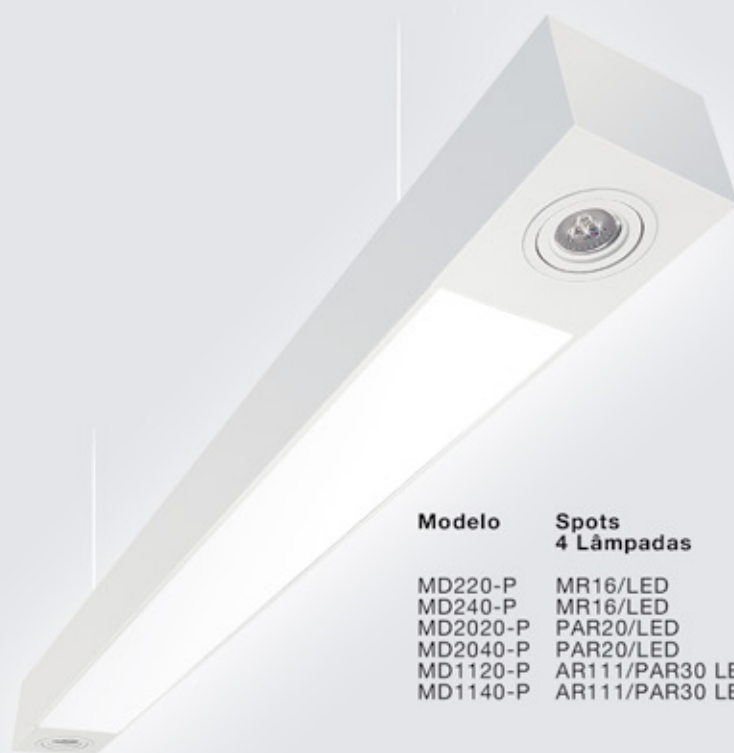

Modelo	Lâmpadas	Dimensões
TBP-SL61	1 Tuboled 60cm	63x5x6cm
TBP-SL62	2 Tuboled 60cm	63x10x6cm
TBP-SL121	1 Tuboled 120cm	123,5x5x6cm
TBP-SL122	2 Tuboled 120cm	123,5x10x6cm

LINHA PENDENTES HORIZONTAIS

Modelo	1 Lâmpada	Dimensões
TBP-10	Tuboled 60cm	65x5x6cm
TBP-11	Tuboled 120cm	125x5x6cm

Luminárias tipo pendente em alumínio com spots direcionáveis, difusor em acrílico translúcido e refletor em alumínio alto brilho.

Acompanha cabo de 1,20m

Modelo	Spots 2 Lâmpadas	Base	Difusor 1 Lâmpada	Base	Dimensões
TBP-05D	1 MR16/LED	GU10	Tubeled 60cm	T8	95x5x6cm
TBP-06D	1 MR16/LED	GU10	Tubeled 120cm	T8	155x5x6cm

Modelo	Spots 6 Lâmpadas	Base	Difusor 4 Lâmpadas	Base	Dimensões
MD6-460P	MR16/LED	GU10	Tubeled 60cm	T8	2000x14x12cm
MP6-460P	PAR20/LED	E27	Tubeled 60cm	T8	2000x14x12cm
MA6-460P	AR70/LED	GU10	Tubeled 60cm	T8	2000x14x12cm