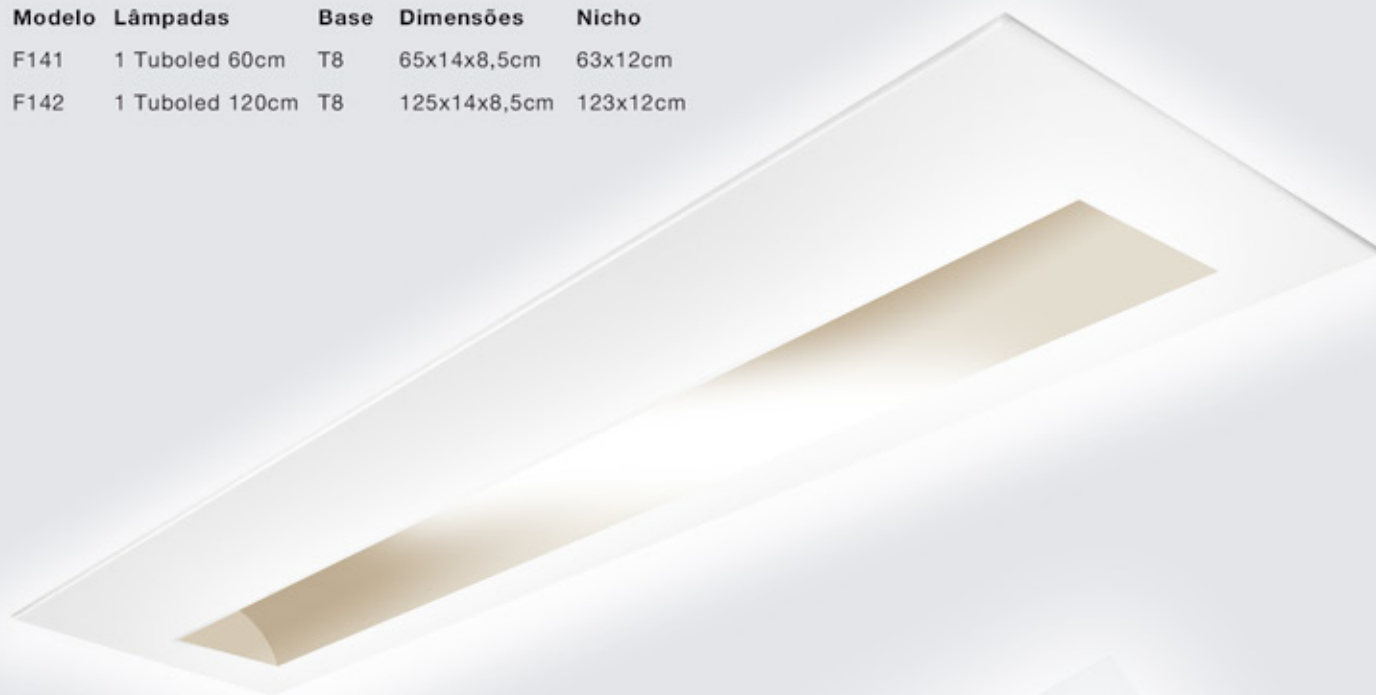

**Embutido em alumínio wall washer.
Refletor em alumínio alto brilho.**

*Consultar a fábrica para
outras lâmpadas.*

Modelo	Lâmpadas	Base	Dimensões	Nicho
F141	1 Tuboled 60cm	T8	65x14x8,5cm	63x12cm
F142	1 Tuboled 120cm	T8	125x14x8,5cm	123x12cm