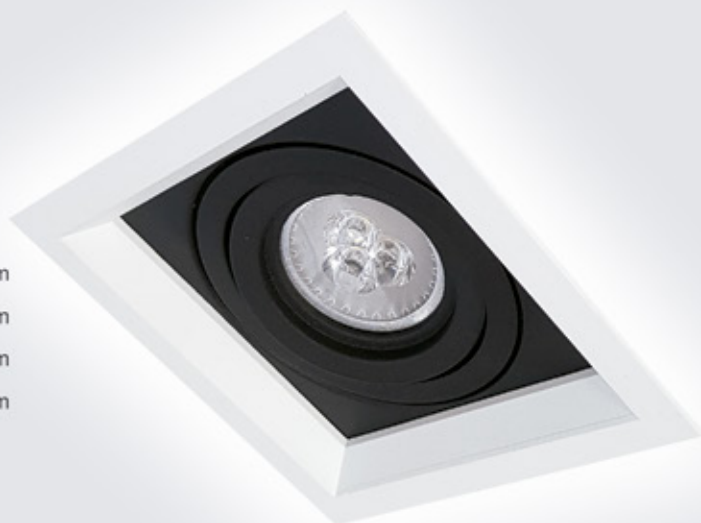

PERFIL LED

Criatividade e versatilidade para projetos personalizados.

- . Sistema modular
- . Fabricado em alumínio
- . Projetado para não marcar pontos da fita de LED

PF-01

PERFIL EMBUTIDO
Aplicação em paredes e tetos Drywall
Acabamento com borda

**Embutido orientável com face recuada.
Sistema mola para troca.**

Modelo	1 Lâmpada	Base	Dimensões	Nicho
1050	MR11/LED	GU10	7,7x7,7x4cm	6x6cm
1051	MR16/LED	GU10	9,4x9,4x3,2cm	7,5x7,5cm
1052	PAR20/LED	E27	11,2x11,2x3,2cm	9,5x9,5cm
1053	AR70/LED	GU10	11,2x11,2x3,2cm	9,5x9,5cm

Cores Linha Injeta

**Branco fosco | Branco microtexturizado
Preto microtexturizado | Borda branca com fundo preto**

IMPACTO
LUMINÁRIAS

**Embutido orientável com face recuada.
Sistema click para troca.**

Modelo	1 Lâmpada	Base	Dimensões	Nicho
1010	MR16/LED	GU10	10x10x4cm	9x9cm
1011	PAR20/LED	E27	11,5x11,5x4cm	10x10cm
1012	AR70/LED	GU10	11,5x11,5x4cm	10x10cm
1013	PAR30/LED	E27	17,7x17,7x4cm	15,5x15,5cm
1014	AR111/LED	GU10	17,7x17,7x4cm	15,5x15,5cm
1015	MR11/LED	GU10	8,5x8,5x4cm	7,5x7,5cm

**Embutido orientável com face recuada.
Sistema click para troca.**

Modelo	1 Lâmpada	Base	Dimensões	Nicho
1040	MR16/LED	GU10	11,5x11,5x4cm	10x10cm
1041	PAR20/LED	E27	13,7x13,7x4cm	11,5x11,5cm
1042	AR70/LED	GU10	13,7x13,7x4cm	11,5x11,5cm
1043	PAR30/LED	E27	19,2x19,2x4cm	17,5x17,5cm
1044	AR111/LED	GU10	19,2x19,2x4cm	17,5x17,5cm
1045	MR11/LED	GU10	9x9x4cm	7,5x7,5cm