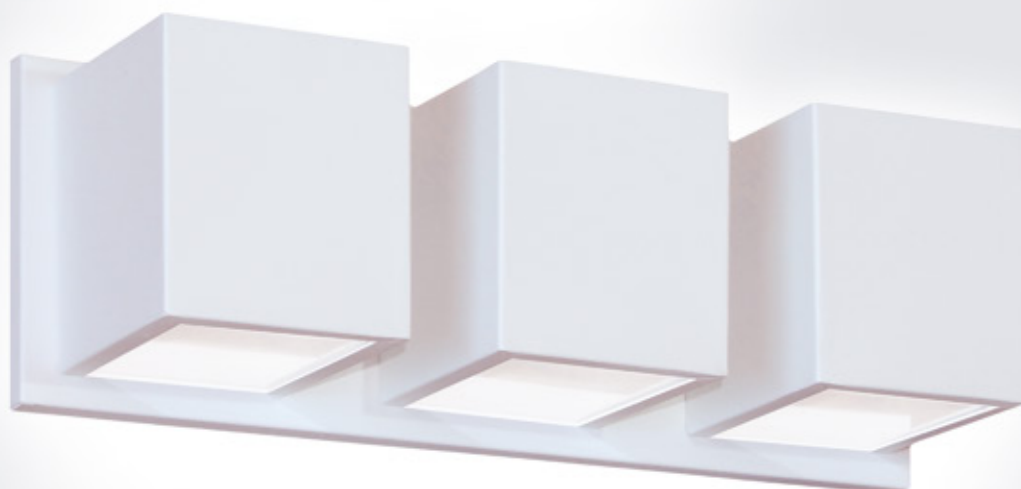

LINHA Luminárias de teto e parede
para áreas internas e externas
fabricados em alumínio.

ARANDELAS

**Luminárias de sobrepor
em alumínio e acrílico
translúcido com
facho de luz.**

Modelo	Lâmpadas	Base	Dimensões	Facho de luz
AR30	1 Halopin/LED	G9	12x12x9cm	Superior e inferior
AR30FI	1 Halopin/LED	G9	12x12x9cm	Inferior
AR31	2 Halopin/LED	G9	12x12x9cm	Superior e inferior
AR31FI	2 Halopin/LED	G9	12x12x9cm	Inferior
AR502	2 MR16/LED	GU10	21x11x10cm	Inferior
AR503	3 MR16/LED	GU10	32x11x10cm	Inferior