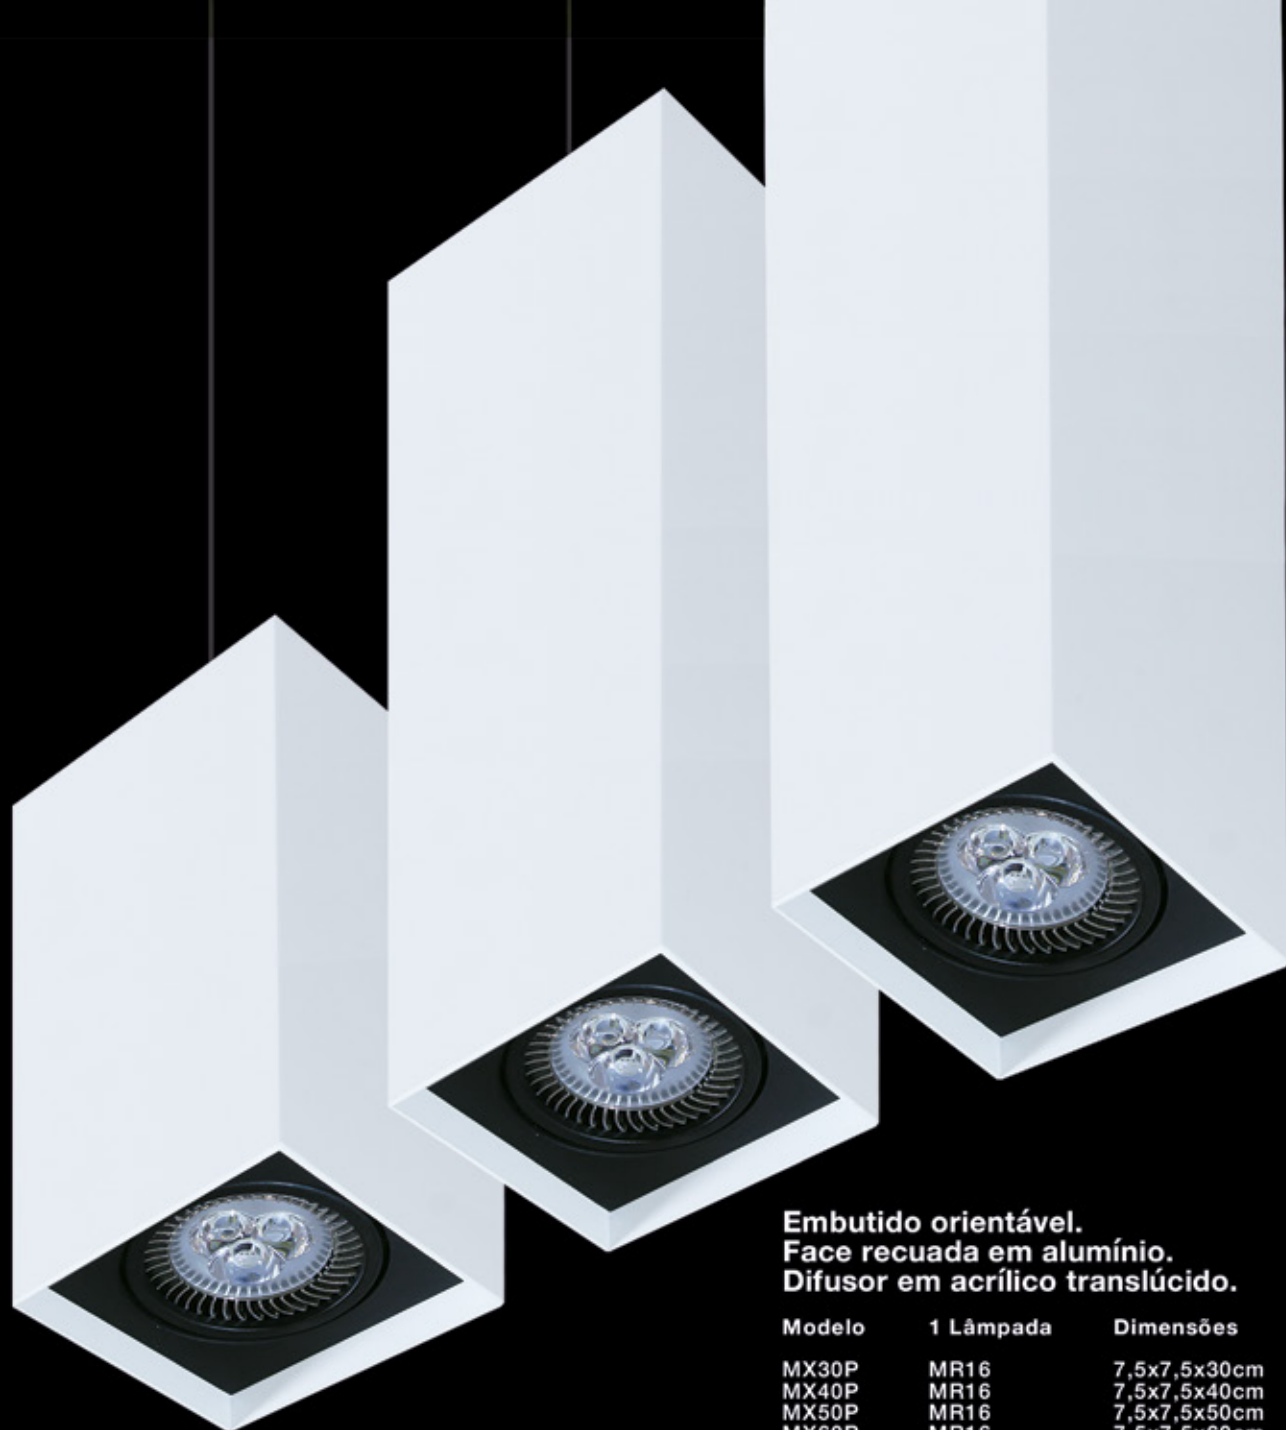

**Embutido orientável.
Face recuada em alumínio.
Difusor em acrílico translúcido.**

Modelo	1 Lâmpada	Dimensões
MX30P	MR16	7,5x7,5x30cm
MX40P	MR16	7,5x7,5x40cm
MX50P	MR16	7,5x7,5x50cm
MX60P	MR16	7,5x7,5x60cm

Cores Linha Pendentes

Branco fosco
Branco microtexturizado
Preto microtexturizado

**Luminária de luz indireta superior.
4 spots orientáveis.
Acompanha cabo de 120 cm.**

Modelo	4 Spots Inferiores	Luz Superior Indireta	Dimensões
P50-D	MR16	E-27	50x50cm
P60-D	MR16	E-27	60x60cm