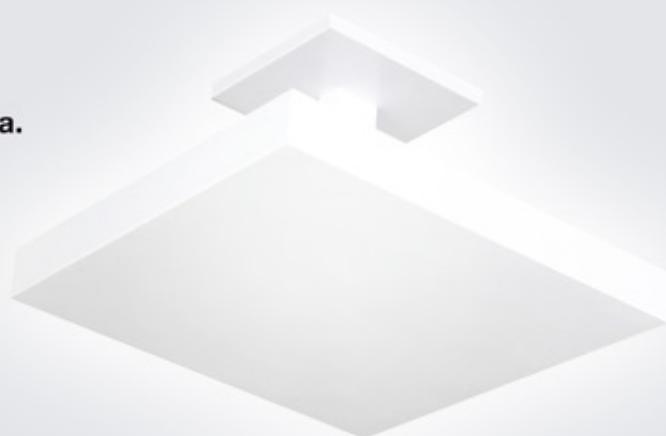

Plafonier de luz indireta, construido em chapa de alumínio, com pintura eletrostática. Iluminação de realce com efeito a média distância.

Consultar a fábrica para outras lâmpadas.

Modelo	Lâmpadas	Base	Dimensões
920	2 Compacta/LED	E27	25x25x25cm
921	2 Compacta/LED	E27	35x35x25cm
922	4 Compacta/LED	E27	40x40x25cm