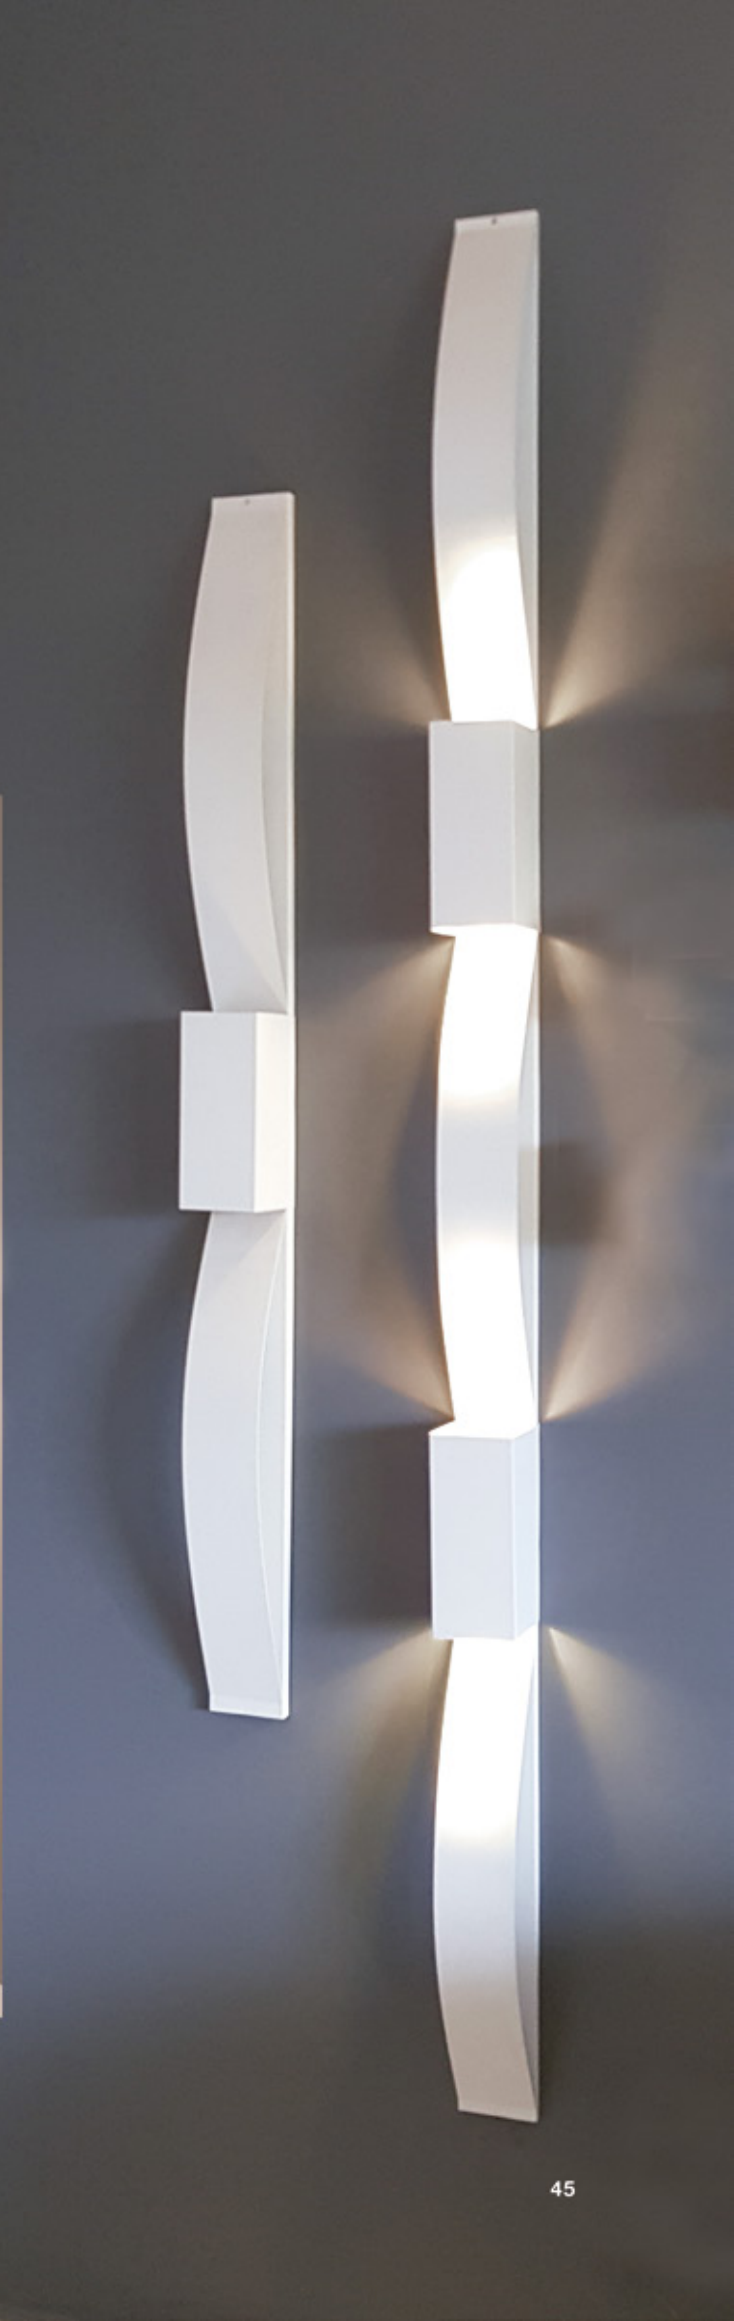

Luminária de sobrepor em alumínio. Abertura superior. Utilização em área externa.

IMPACTO
LUMINÁRIAS

ARANDELA LÍNEA

Destaque pelo seu efeito luminotécnico.
Indicado para diversos ambientes.

Modelo	Lâmpadas	Base	Dimensões
AR120	2 MR16/LED	GU10	120x5x7,5cm
AR180	4 MR16/LED	GU10	180x5x7,5cm