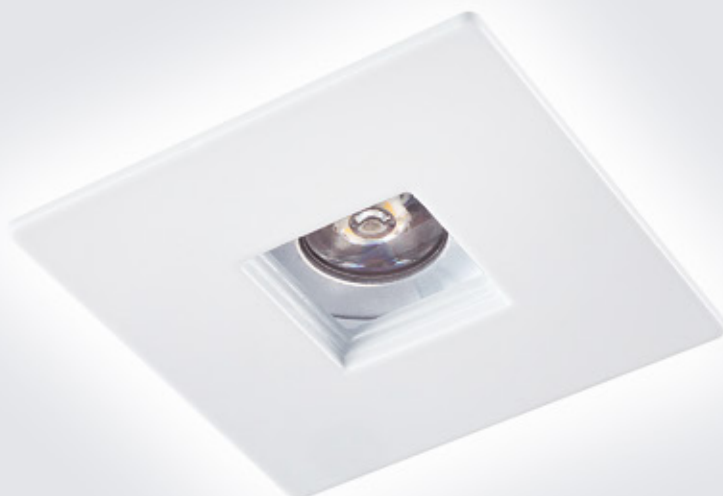

**LINHA INJETA MINI LASER
Embutidos fixos com foco recuado.
Sistema mola para troca.**

Modelo	1 Lâmpada	Base	Dimensões	Nicho
1097	MR11/LED	GU10	5,8x5,8cm	Ø5cm