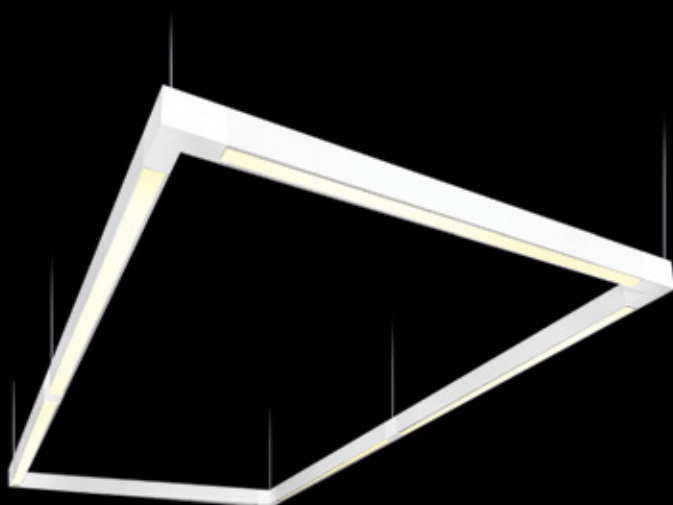

PENDENTE MODULAR

Crie de acordo com seu projeto.
Diversas configurações de junções.
Perfil de alumínio.
Difusor em acrílico translúcido.

Acompanha cabo de 1,20m

Modelo	Lâmpadas Módulo	Base	Dimensões
TBM-120	1 Tuboled 120cm	T8	125x5x7cm
TBM-220	2 Tuboled 120cm	T8	125x10x7cm
TBM-1060	1 Tuboled 60cm	T8	65x5x7cm
TBM-2060	2 Tuboled 60cm	T8	65x10x7cm

Junções

Junção Reta

Modelo	Dimensões	Aplicação
JR-01	9x5cm	TBM-120 TBM-1060
JR-02	10x10cm	TBM-220 TBM-2060

Junção T

Modelo	Dimensões	Aplicação
JT-01	12x15cm	TBM-120 TBM-1060
JT-02	17,5x24cm	TBM-220 TBM-2060

Junção L

Modelo	Dimensões	Aplicação
JL-01	12x12cm	TBM-120 TBM-1060
JL-02	15x15cm	TBM-220 TBM-2060

Junção X

Modelo	Dimensões	Aplicação
JX-01	15x19cm	TBM-120 TBM-1060
JX-02	24x24cm	TBM-220 TBM-2060