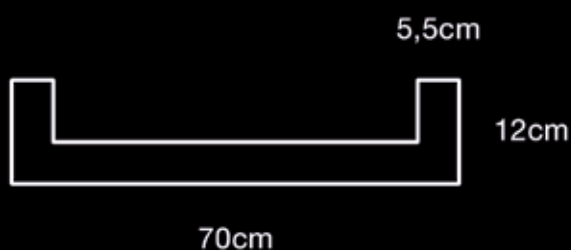

AR-650
Lâmpada Tuboled 60cm