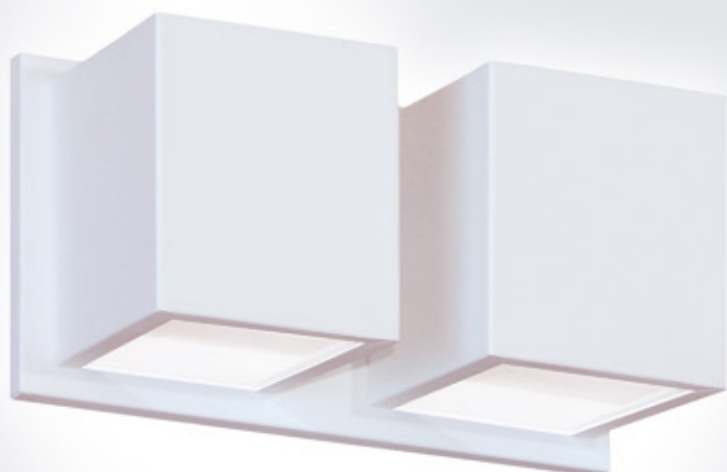

LINHA Luminárias de teto e parede
para áreas internas e externas
fabricados em alumínio.

ARANDELAS

**Luminárias de sobrepor
em alumínio e acrílico
translúcido com
facho de luz.**

Modelo	Lâmpadas	Base	Dimensões	Facho de luz
AR30	1 Halopin/LED	G9	12x12x9cm	Superior e inferior
AR30FI	1 Halopin/LED	G9	12x12x9cm	Inferior
AR31	2 Halopin/LED	G9	12x12x9cm	Superior e inferior
AR31FI	2 Halopin/LED	G9	12x12x9cm	Inferior
AR502	2 MR16/LED	GU10	21x11x10cm	Inferior
AR503	3 MR16/LED	GU10	32x11x10cm	Inferior