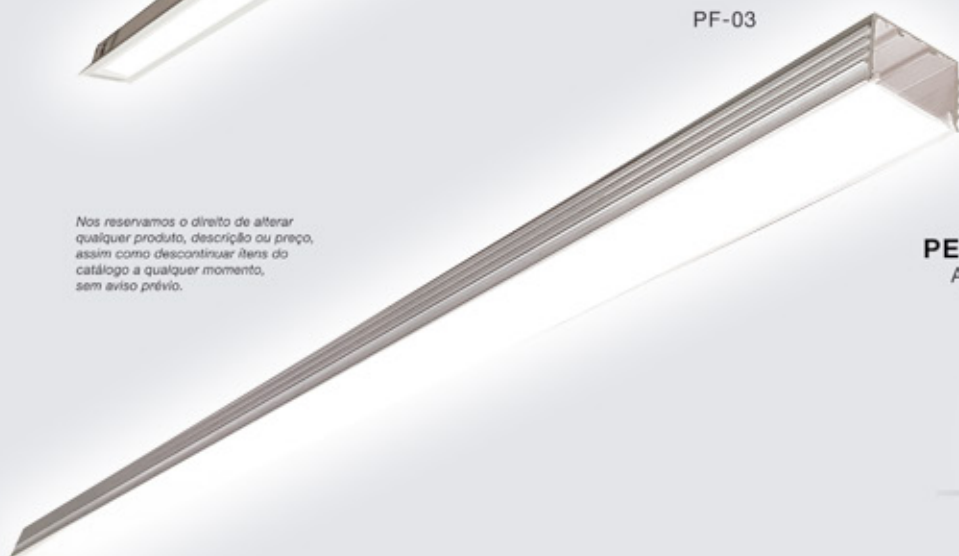

PF-03

PERFIL EMBUTIDO "NO FRAME"

Aplicação em paredes e tetos Drywall
Acabamento sem borda
Por ser embutido não tem pintura

A 25mm

L 32mm

*Montagem fácil e rápida.
Produto nacional.
3 Anos Garantia de Fábrica.*